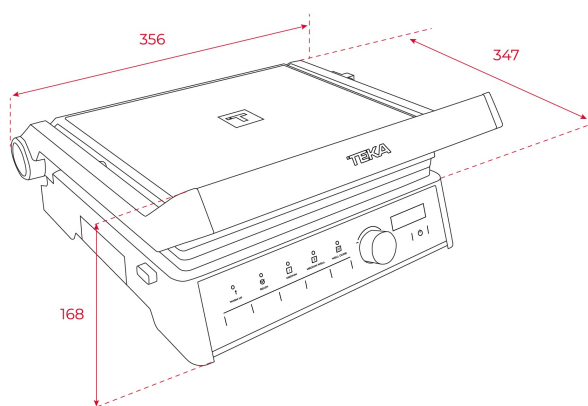

Funkcje specjalne: stek, hot dog, ryba, kanapka i hamburger (3 stopnie wysmażenia)

Sterowanie elektroniczne za pomocą pokrętła

Elementy grzejne górne i dolne o mocy 1000 W

Regulator temperatury w zakresie 150 – 230°C

Ustawienie grubości np. steka

Lampka kontrolna nagrzewania

Wskaźnik temperatury

Ociekacz na tłuszcz

Zdemontowane płytki ryflowane z powłoką nieprzywierającą

Maksymalna moc nominalna 2000 W

Przewód przyłączeniowy o długości 80 cm

**WYMIARY****Wysokość (mm):** 168**Szerokość (mm):** 356**Głębokość (mm):** 347**Długość produktu (mm):****Waga netto (kg):** 4.2**KOLORY**

111510000

Czarne szkło